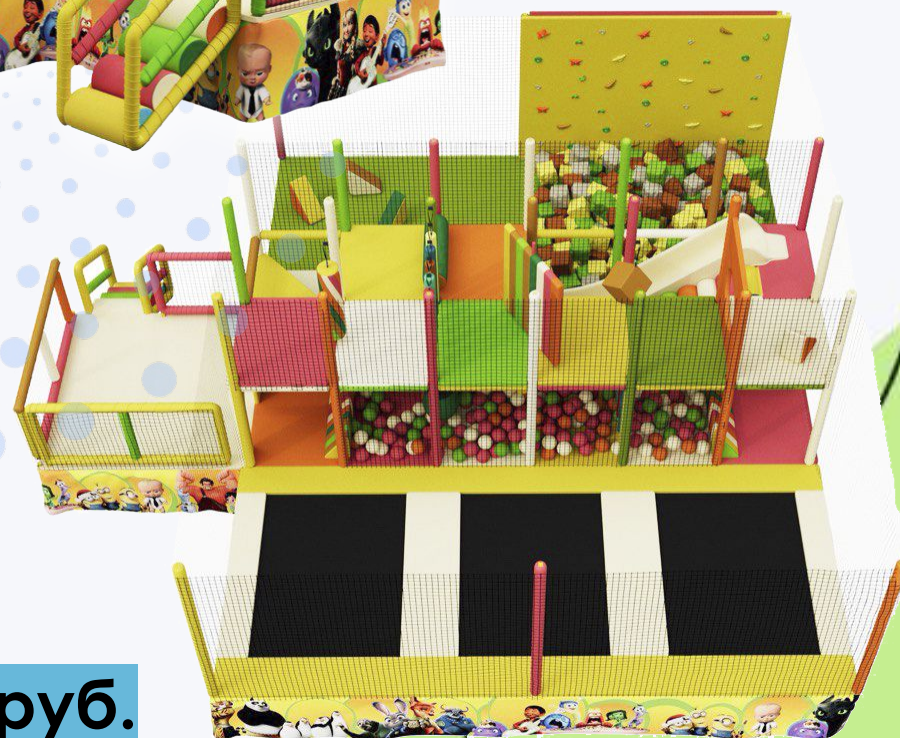

в собранном виде:

Д/Ш/В 6.0x2.4x3.3 м

Цена: 1 240 000 руб.

6-ти метровый лабиринт с расширенной входной группой и скалодромом

В комплекте:

Прицеп категории Б

Скалодром сбоку лабиринта

Дополнительная игровая зона

Размер в рабочем состоянии:

Д/Ш/В 8.0x7.6x3.3м

в собранном виде:

Д/Ш/В 6.0x2.4x3.3 м

Цена: 1 350 000 руб.

6-ти метровый лабиринт с расширенной входной группой и скалодромом

В комплекте:

Прицеп категории B

Открытие сзади лабиринта скалодрома

Размер в рабочем состоянии:

Д/Ш/В 10x7.6x3.3 м

в собранном виде:

Д/Ш/В 6.0x2.4x3.3 м

Цена: 1 440 000 руб.

6-ти метровый лабиринт с расширенной входной группой, скалодромом, игровой зоной