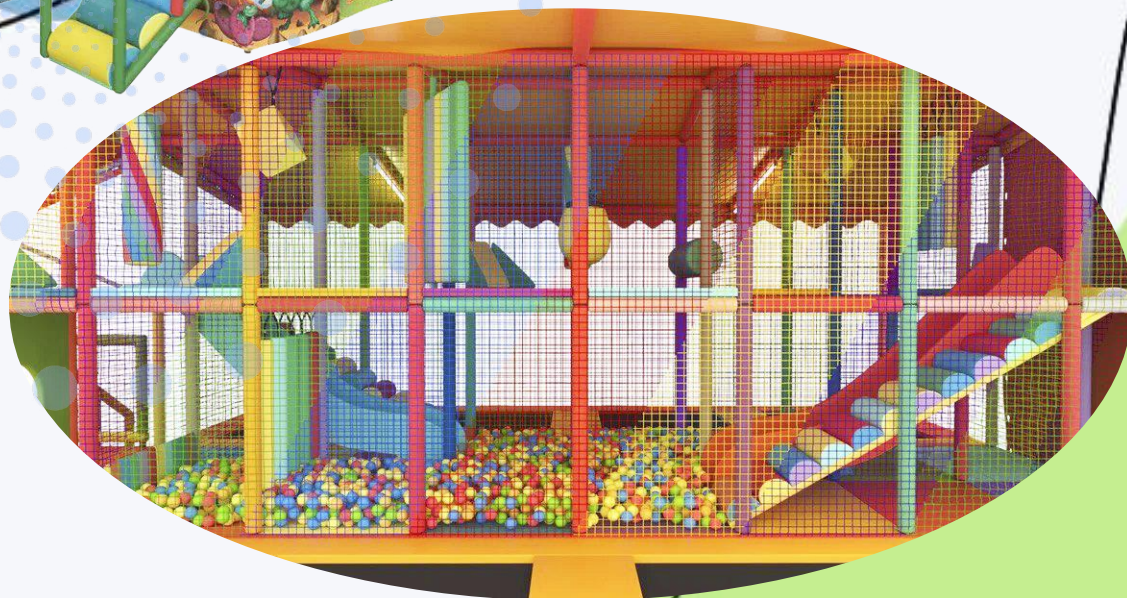

Цена: 1 490 000 руб.