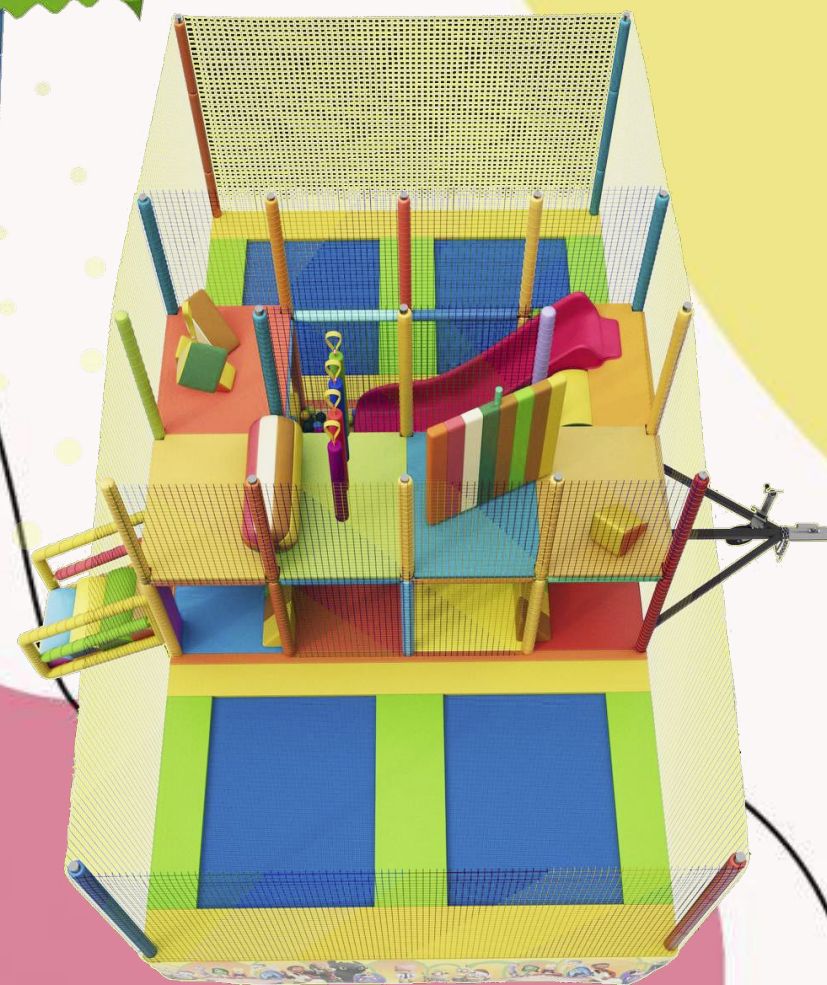

ПРАЙС-ЛИСТ МОБИЛЬНЫХ ЛАБИРИНТОВ

Предоставляем полный
комплект документов.
Все лабиринты продаются
с освещением.

4-х метровый лабиринт

В комплекте:

Прицеп категории Б

Размер

в рабочем состоянии:

Д/Ш/В 4.0x7.6x3.3 м

в собранном виде:

Д/Ш/В 4.0x2.4x3.3 м

Цена: 990 000 руб.

4-х метровый лабиринт с расширенной входной группой

В комплекте:

Прицеп категории Б

Размер в рабочем состоянии:

Д/Ш/В 6.0x7.6x3.3 м

Открытие сзади лабиринта скалодрома

Размер в рабочем состоянии:

Д/Ш/В 10x7.6x3.3 м

в собранном виде:

Д/Ш/В 6.0x2.4x3.3 м

Цена: 1 440 000 руб.

6-ти метровый лабиринт с расширенной входной группой, скалодромом, игровой зоной