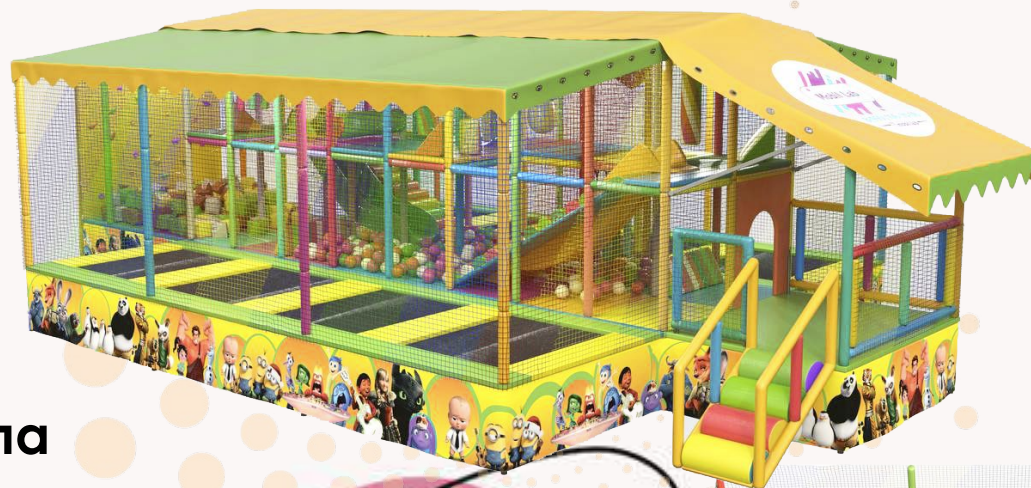

Д/Ш/В 10.0x7.6x3.3 м

в собранном виде:

Д/Ш/В 8.0x2.4x3.3 м

Цена: 1 490 000 руб.

8-ми метровый лабиринт с расширенной входной группой и скалодромом

В комплекте:

Прицеп категории Е

Тормоз наката прицепа

**Открытие сзади
лабиринта скалодрома**

**Размер в рабочем
состоянии:**

Д/Ш/В 12.0x7.6x3.3 м

в собранном виде:

Д/Ш/В 8.0x2.4x3.3 м

Цена: 1 740 000 руб.

**Стоимость действительна
на момент выдачи прайса**

**Актуальную информацию
уточняйте по телефонам:**